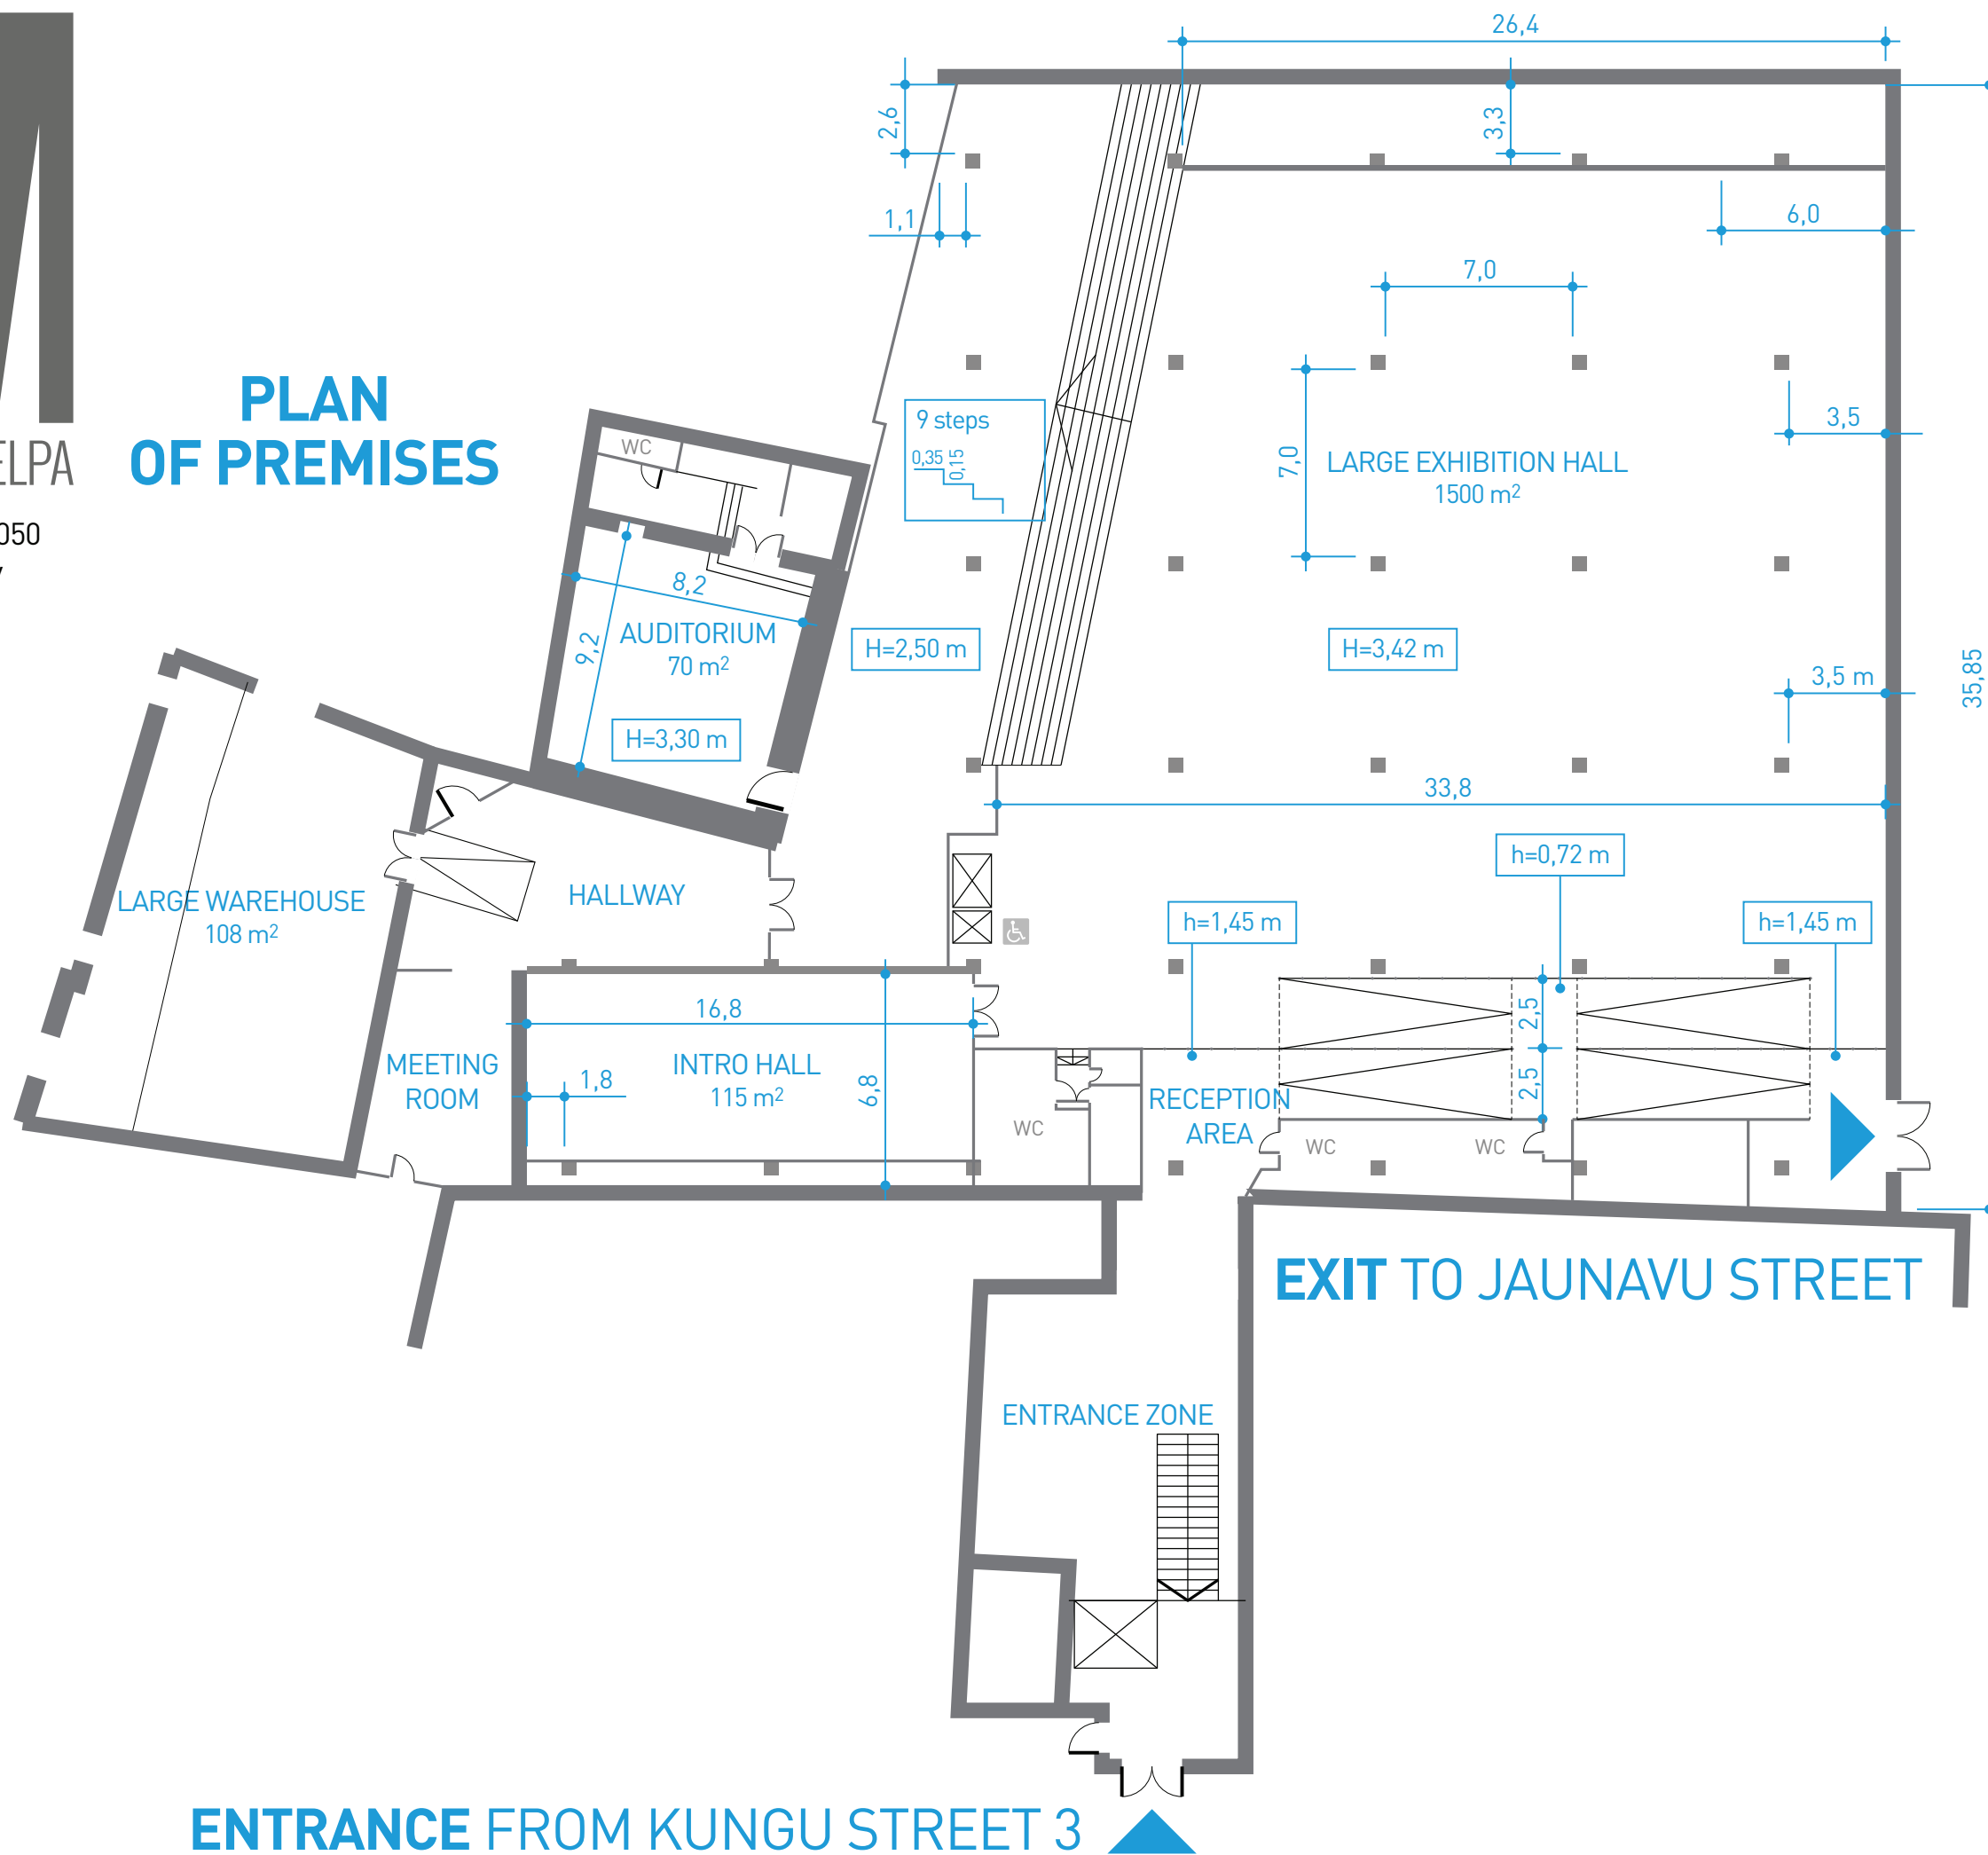

RĪGAS MĀKSLAS TELPA

Kungu iela 3, Rīga, LV-1050
makslastelpa@riga.lv
67105490, 67105293

PLAN OF PREMISES

ENTRANCE FROM KUNGU STREET 3